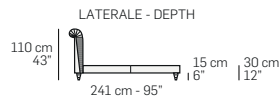

FRONTALE
FRONT

VERSIONE BASE APERTA - VERSION OPEN BASE

PALLADIO

Tutte le dimensioni indicate possono avere una tolleranza del 4%.
All listed dimensions can have a tolerance up to 4%.

FRONTALE
FRONT

VERSIONE CONTENITORE - VERSION STORAGE UNIT

PALLADIO