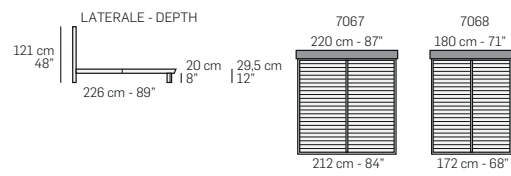

PALLADIO

INFO TECNICHE TECHNICAL INFO

FRONTALE
FRONT

VERSIONE BASE APERTA - VERSION OPEN BASE

PRESTIGE

Tutte le dimensioni indicate possono avere una tolleranza del 4%.
All listed dimensions can have a tolerance up to 4%.