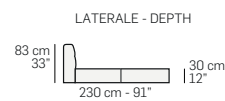

BRIC

VERSIONE CONTENITORE - VERSION STORAGE UNIT