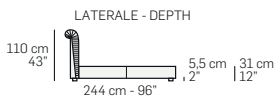

PALLADIO

INFO TECNICHE TECHNICAL INFO

FRONTALE
FRONT

VERSIONE BASE APERTA - VERSION OPEN BASE

PRESTIGE

Tutte le dimensioni indicate possono avere una tolleranza del 4%.
All listed dimensions can have a tolerance up to 4%.