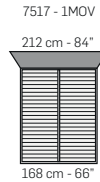

RETE A UN MOVIMENTO
ONE-WAY BED MECHANISM

OXFORD

VERSIONE CONTENITORE - VERSION STORAGE UNIT