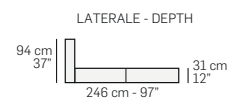

7007

ELITE

VERSIONE CONTENITORE - VERSION STORAGE UNIT

Tutte le dimensioni indicate possono avere una tolleranza del 4%.
All listed dimensions can have a tolerance up to 4%.

FIOCCO

VERSIONE CONTENITORE - VERSION STORAGE UNIT