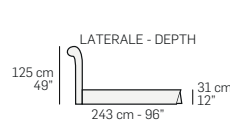

RETE A UN MOVIMENTO
ONE-WAY BED MECHANISM

RETE A DUE MOVIMENTI
TWO-WAYS BED MECHANISM

Tutte le dimensioni indicate possono avere una tolleranza del 4%.
All listed dimensions can have a tolerance up to 4%.