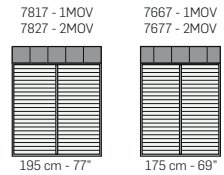

PALLADIO

INFO TECNICHE TECHNICAL INFO

FRONTALE
FRONT

VERSIONE BASE APERTA - VERSION OPEN BASE

PRESTIGE

Tutte le dimensioni indicate possono avere una tolleranza del 4%.
All listed dimensions can have a tolerance up to 4%.