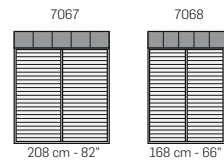

FRONTALE
FRONT

VERSIONE BASE APERTA - VERSION OPEN BASE