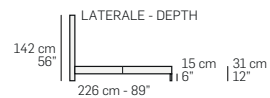

FRONTALE
FRONT

ELITE

VERSIONE BASE APERTA - VERSION OPEN BASE