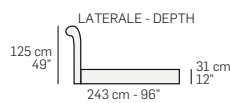

INFO TECNICHE TECHNICAL INFO

OXFORD KILT

VERSIONE KILT - VERSION KILT

Tutte le dimensioni indicate possono avere una tolleranza del 4%.
All listed dimensions can have a tolerance up to 4%.

OXFORD

VERSIONE CONTENITORE - VERSION STORAGE UNIT

RETE A UN MOVIMENTO
ONE-WAY BED MECHANISM