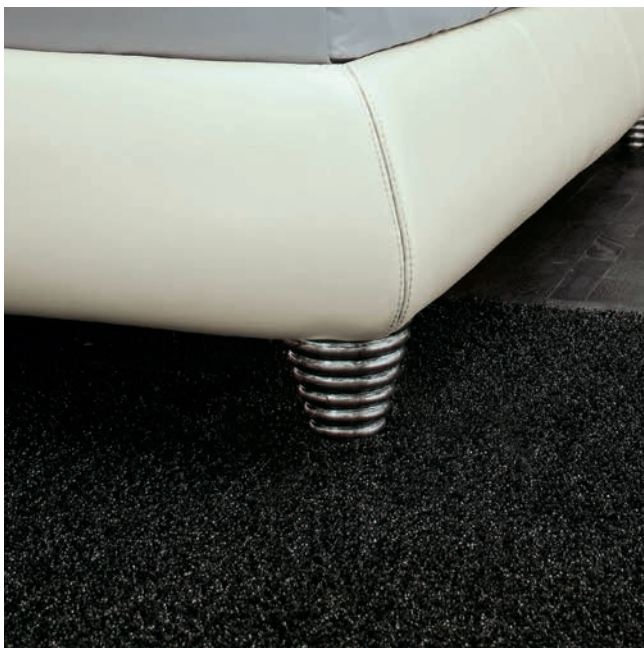

TWISTER

VERSIONE CONTENITORE
VERSION STORAGE UNIT

OPTIONAL
 Piede in legno "Cipolla"
 Wooden legs onion shape

STANDARD
 Piede in legno "Anelli"
 Wooden legs "conic ring"

TWISTER

Design: Centro Studi Nicoline
 Struttura: In legno rivestito da uno strato di poliuretano.
 Struttura Interna: Multistrato nobilitato.
 Piede: Piedi in legno di faggio disponibili nei colori standard, laccato bianco o nero, foglia oro o argento. In alternativa al piede ad "anelli" è disponibile il piede a forma "cipolla".
 Imbottitura: In poliuretano espanso ecologico a cellula aperta.
 Rivestimento: Pelle, tessuto, microfibra e alcantara. Tutti i rivestimenti non sono sfoderabili.
 Note: Rete a doghe ortopedica, a un movimento o a doppio movimento, con contenitore.