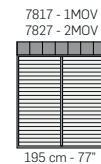

BRIC

VERSIONE CONTENITORE - VERSION STORAGE UNIT