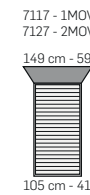

INFO TECNICHE TECHNICAL INFO

OXFORD KILT

VERSIONE KILT - VERSION KILT

Tutte le dimensioni indicate possono avere una tolleranza del 4%.
All listed dimensions can have a tolerance up to 4%.

OXFORD

VERSIONE CONTENITORE - VERSION STORAGE UNIT

RETE A DUE MOVIMENTI
TWO-WAYS BED MECHANISM