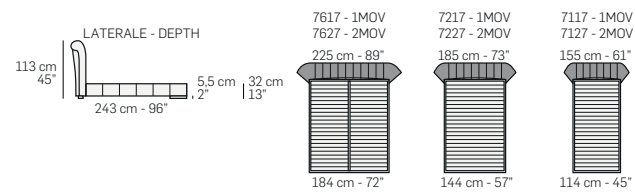

VERSIONE CONTENITORE - VERSION STORAGE UNIT