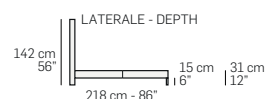

INFO TECNICHE TECHNICAL INFO

FRONTALE
FRONT

ELEGANCE

VERSIONE CONTENITORE - VERSION STORAGE UNIT

LATERALE - DEPTH

7917 - 1MOV

7517 - 1MOV

RETE A UN MOVIMENTO
ONE-WAY BED MECHANISM

LATERALE - DEPTH

7617 - 1MOV

7627 - 2MOV

RETE A UN MOVIMENTO
ONE-WAY BED MECHANISM

RETE A DUE MOVIMENTI
TWO-WAYS BED MECHANISM

Tutte le dimensioni indicate possono avere una tolleranza del 4%.
All listed dimensions can have a tolerance up to 4%.

FRONTALE
FRONT

ELITE

VERSIONE BASE APERTA - VERSION OPEN BASE

7067

7068

7057

7037

7017

7007