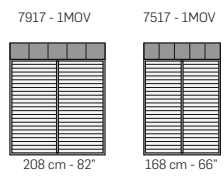

PALLADIO

INFO TECNICHE TECHNICAL INFO

FRONTALE
FRONT

VERSIONE BASE APERTA - VERSION OPEN BASE

PRESTIGE

Tutte le dimensioni indicate possono avere una tolleranza del 4%.
All listed dimensions can have a tolerance up to 4%.