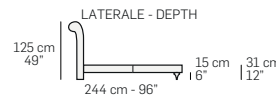

FRONTALE
FRONT

VERSIONE BASE APERTA - VERSION OPEN BASE