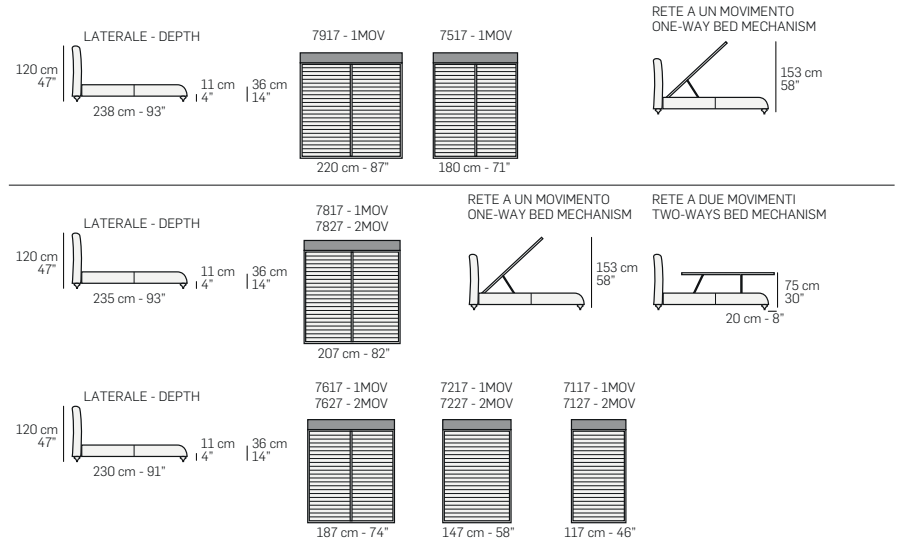

VERSIONE CONTENITORE - VERSION STORAGE UNIT