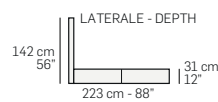

VERSIONE CONTENITORE - VERSION STORAGE UNIT