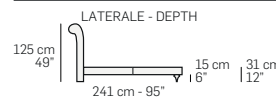

BRISTOL

FRONTALE
FRONT

VERSIONE BASE APERTA - VERSION OPEN BASE

7067

208 cm - 82"

7068

168 cm - 66"

7057