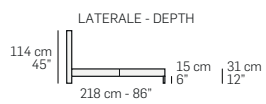

INFO TECNICHE TECHNICAL INFO

GEO

Tutte le dimensioni indicate possono avere una tolleranza del 4%.
All listed dimensions can have a tolerance up to 4%.