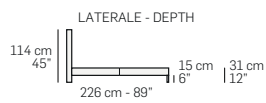

VERSIONE BASE APERTA - VERSION OPEN BASE