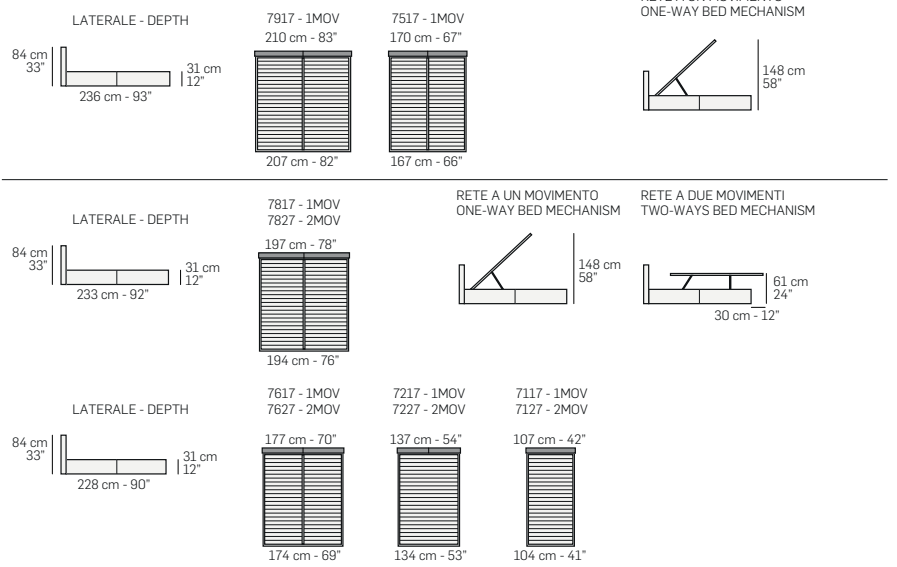

SOFT

VERSIONE CONTENITORE - VERSION STORAGE UNIT