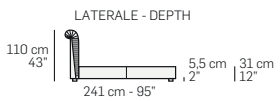

PALLADIO

INFO TECNICHE TECHNICAL INFO

FRONTALE
FRONT

VERSIONE BASE APERTA - VERSION OPEN BASE

PRESTIGE

Tutte le dimensioni indicate possono avere una tolleranza del 4%.
All listed dimensions can have a tolerance up to 4%.