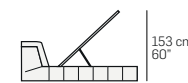

LATERALE - DEPTH

7617 - 1MOV

7627 - 2MOV

RETE A UN MOVIMENTO
ONE-WAY BED MECHANISM

RETE A DUE MOVIMENTI
TWO-WAYS BED MECHANISM

Tutte le dimensioni indicate possono avere una tolleranza del 4%.
All listed dimensions can have a tolerance up to 4%.