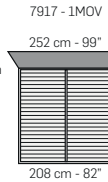

OXFORD

VERSIONE CONTENITORE - VERSION STORAGE UNIT