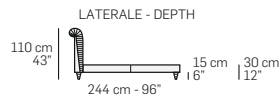

FRONTALE
FRONT

VERSIONE BASE APERTA - VERSION OPEN BASE