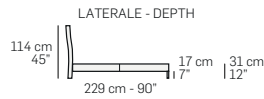

TRANSITIONAL

Bristol	95-96
Oxford	101
Oxford Kild	101
Palladio	102
Royal	103
Tiffany	104
Twister	105
Windsor	105

FRONTALE
FRONT

BLOOM

VERSIONE BASE APERTA - VERSION OPEN BASE

Tutte le dimensioni indicate possono avere una tolleranza del 4%.
All listed dimensions can have a tolerance up to 4%.