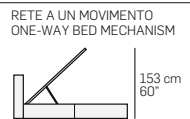

7007

ELITE

VERSIONE CONTENITORE - VERSION STORAGE UNIT

Tutte le dimensioni indicate possono avere una tolleranza del 4%.
All listed dimensions can have a tolerance up to 4%.

FIOCCO

VERSIONE CONTENITORE - VERSION STORAGE UNIT