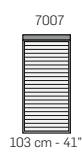

INFO TECNICHE TECHNICAL INFO

GEO

Tutte le dimensioni indicate possono avere una tolleranza del 4%.
All listed dimensions can have a tolerance up to 4%.