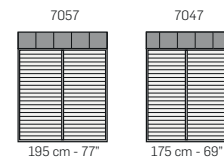

FRONTALE
FRONT

VERSIONE BASE APERTA - VERSION OPEN BASE

PALLADIO

Tutte le dimensioni indicate possono avere una tolleranza del 4%.
All listed dimensions can have a tolerance up to 4%.

FRONTALE
FRONT

VERSIONE CONTENITORE - VERSION STORAGE UNIT

PALLADIO