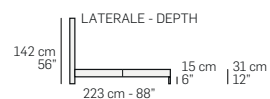

INFO TECNICHE TECHNICAL INFO

FRONTALE
FRONT

ELEGANCE

VERSIONE CONTENITORE - VERSION STORAGE UNIT

LATERALE - DEPTH

7917 - 1MOV

7517 - 1MOV

RETE A UN MOVIMENTO
ONE-WAY BED MECHANISM

LATERALE - DEPTH

7617 - 1MOV

7627 - 2MOV

RETE A UN MOVIMENTO
ONE-WAY BED MECHANISM

RETE A DUE MOVIMENTI
TWO-WAYS BED MECHANISM

Tutte le dimensioni indicate possono avere una tolleranza del 4%.
All listed dimensions can have a tolerance up to 4%.

FRONTALE
FRONT

ELITE

VERSIONE BASE APERTA - VERSION OPEN BASE

7067

7068

7057

7037

7017

7007