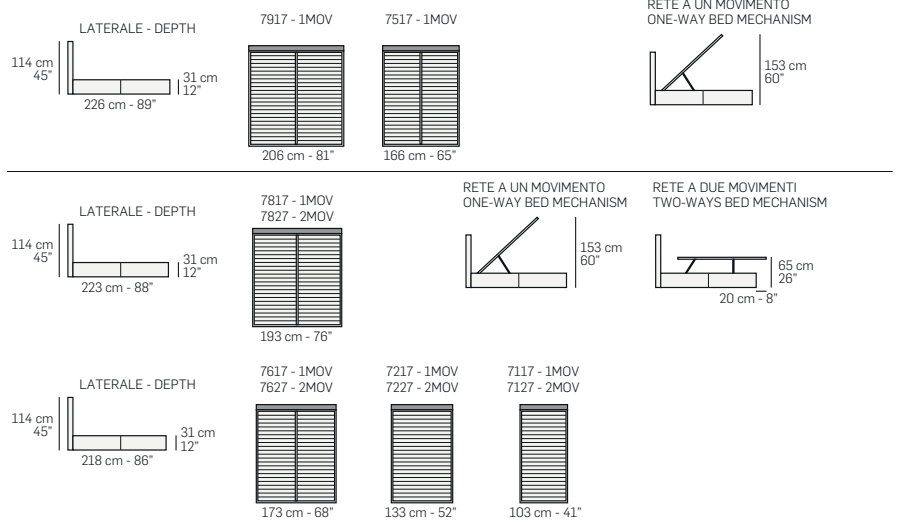

FRONTALE
FRONT

MIRÒ

VERSIONE CONTENITORE - VERSION STORAGE UNIT