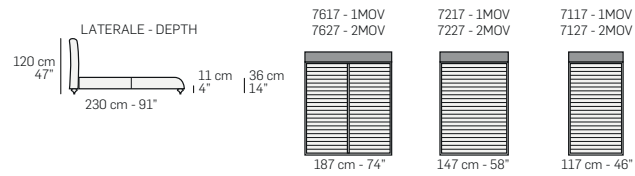

INFO TECNICHE TECHNICAL INFO

TWISTER

VERSIONE CONTENITORE - VERSION STORAGE UNIT