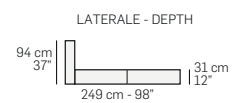

INFO TECNICHE TECHNICAL INFO

FRONTALE
FRONT

VERSIONE BASE APERTA - VERSION OPEN BASE

GEO

Tutte le dimensioni indicate possono avere una tolleranza del 4%.
All listed dimensions can have a tolerance up to 4%.