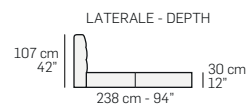

FRONTALE
FRONT

VERSIONE CONTENITORE - VERSION STORAGE UNIT