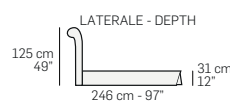

OXFORD KILT

VERSIONE KILT - VERSION KILT