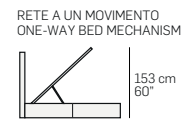

VERSIONE CONTENITORE - VERSION STORAGE UNIT