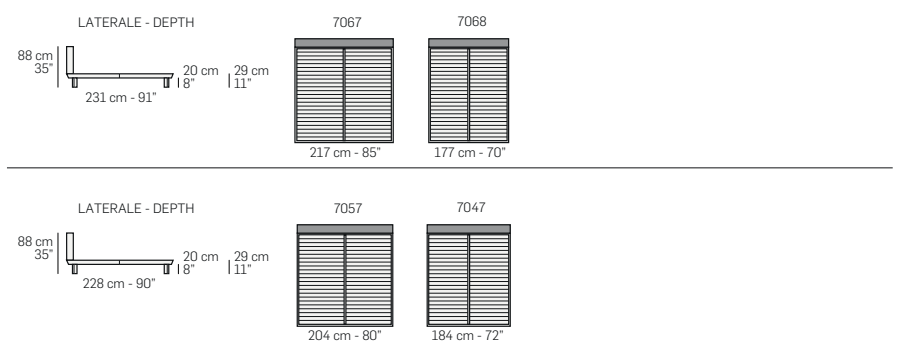

VERSIONE BASE APERTA - VERSION OPEN BASE