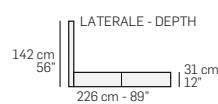

VERSIONE CONTENITORE - VERSION STORAGE UNIT