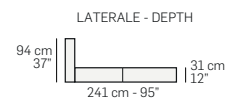

7007

ELITE

VERSIONE CONTENITORE - VERSION STORAGE UNIT

Tutte le dimensioni indicate possono avere una tolleranza del 4%.
All listed dimensions can have a tolerance up to 4%.

FIOCCO

VERSIONE CONTENITORE - VERSION STORAGE UNIT