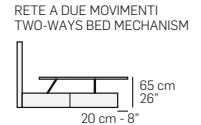

VERSIONE CONTENITORE - VERSION STORAGE UNIT