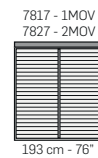

VERSIONE CONTENITORE - VERSION STORAGE UNIT