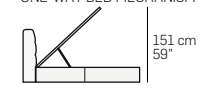

208 cm - 82"

7517 - 1MOV

168 cm - 66"

RETE A UN MOVIMENTO
ONE-WAY BED MECHANISM

7817 - 1MOV
7827 - 2MOV

195 cm - 77"

RETE A UN MOVIMENTO
ONE-WAY BED MECHANISM

RETE A DUE MOVIMENTI
TWO-WAYS BED MECHANISM