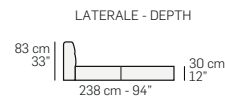

BRIC

VERSIONE CONTENITORE - VERSION STORAGE UNIT