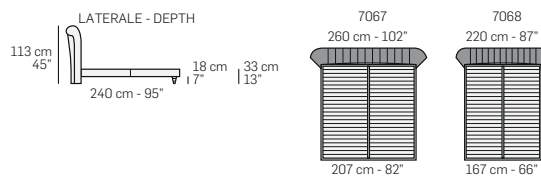

VERSIONE BASE APERTA - VERSION OPEN BASE