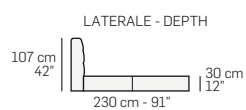

208 cm - 82"

7517 - 1MOV

168 cm - 66"

RETE A UN MOVIMENTO
ONE-WAY BED MECHANISM

7817 - 1MOV
7827 - 2MOV

195 cm - 77"

RETE A UN MOVIMENTO
ONE-WAY BED MECHANISM

RETE A DUE MOVIMENTI
TWO-WAYS BED MECHANISM