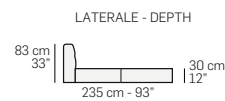

BRIC

VERSIONE CONTENITORE - VERSION STORAGE UNIT