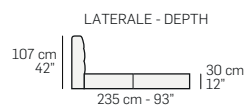

208 cm - 82"

7517 - 1MOV

168 cm - 66"

RETE A UN MOVIMENTO
ONE-WAY BED MECHANISM

7817 - 1MOV
7827 - 2MOV

195 cm - 77"

RETE A UN MOVIMENTO
ONE-WAY BED MECHANISM

RETE A DUE MOVIMENTI
TWO-WAYS BED MECHANISM