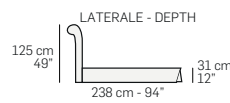

RETE A UN MOVIMENTO
ONE-WAY BED MECHANISM

RETE A DUE MOVIMENTI
TWO-WAYS BED MECHANISM

Tutte le dimensioni indicate possono avere una tolleranza del 4%.
All listed dimensions can have a tolerance up to 4%.