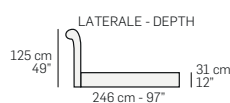

OXFORD

VERSIONE CONTENITORE - VERSION STORAGE UNIT