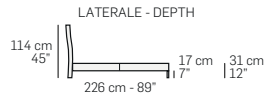

TRANSITIONAL

Bristol	95-96
Oxford	101
Oxford Kild	101
Palladio	102
Royal	103
Tiffany	104
Twister	105
Windsor	105

FRONTALE
FRONT

BLOOM

VERSIONE BASE APERTA - VERSION OPEN BASE

Tutte le dimensioni indicate possono avere una tolleranza del 4%.
All listed dimensions can have a tolerance up to 4%.