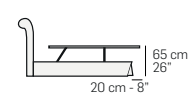

RETE A UN MOVIMENTO
ONE-WAY BED MECHANISM

RETE A DUE MOVIMENTI
TWO-WAYS BED MECHANISM

Tutte le dimensioni indicate possono avere una tolleranza del 4%.
All listed dimensions can have a tolerance up to 4%.