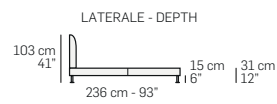

INFO TECNICHE TECHNICAL INFO

FRONTALE
FRONT

VERSIONE BASE APERTA - VERSION OPEN BASE

GEO

Tutte le dimensioni indicate possono avere una tolleranza del 4%.
All listed dimensions can have a tolerance up to 4%.