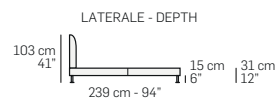

VERSIONE BASE APERTA - VERSION OPEN BASE

GEO