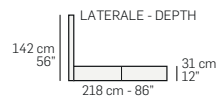

VERSIONE CONTENITORE - VERSION STORAGE UNIT