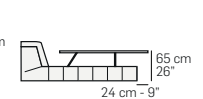

LATERALE - DEPTH

7617 - 1MOV

7627 - 2MOV

RETE A UN MOVIMENTO
ONE-WAY BED MECHANISM

RETE A DUE MOVIMENTI
TWO-WAYS BED MECHANISM

Tutte le dimensioni indicate possono avere una tolleranza del 4%.
All listed dimensions can have a tolerance up to 4%.