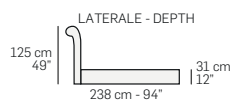

INFO TECNICHE TECHNICAL INFO

OXFORD KILT

VERSIONE KILT - VERSION KILT

Tutte le dimensioni indicate possono avere una tolleranza del 4%.
All listed dimensions can have a tolerance up to 4%.

OXFORD

VERSIONE CONTENITORE - VERSION STORAGE UNIT

RETE A DUE MOVIMENTI
TWO-WAYS BED MECHANISM