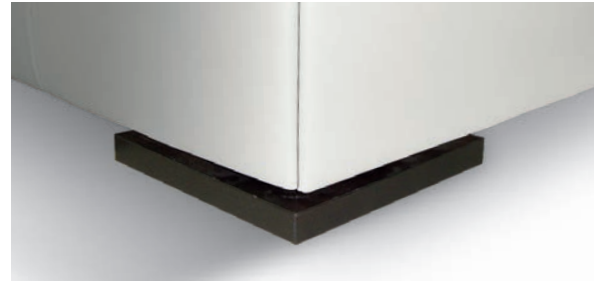

VERSIONE BASE APERTA
VERSION OPEN BASE

Base in metallo
Metal base

Piede in legno
Wooden Leg

ELITE

Design: Centro Studi Nicoline

Struttura: In legno rivestito da uno strato di poliuretano.

Struttura Interna: Multistrato nobilitato.