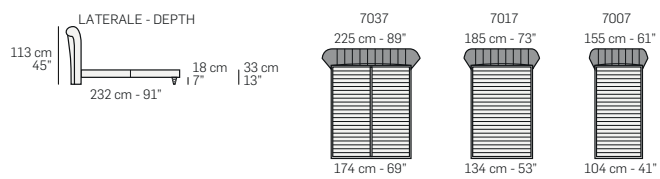

INFO TECNICHE TECHNICAL INFO

PRESTIGE

Tutte le dimensioni indicate possono avere una tolleranza del 4%.
All listed dimensions can have a tolerance up to 4%.