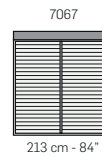

VERSIONE BASE APERTA - VERSION OPEN BASE

GEO