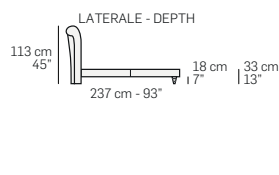

INFO TECNICHE TECHNICAL INFO

PRESTIGE

Tutte le dimensioni indicate possono avere una tolleranza del 4%.
All listed dimensions can have a tolerance up to 4%.