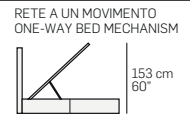

VERSIONE CONTENITORE - VERSION STORAGE UNIT