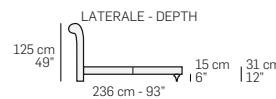

INFO TECNICHE TECHNICAL INFO

BRIC HIGH

FRONTALE
FRONT

VERSIONE CONTENITORE - VERSION STORAGE UNIT

7917 - 1MOV

208 cm - 82"

7517 - 1MOV

168 cm - 66"

RETE A UN MOVIMENTO
ONE-WAY BED MECHANISM

7817 - 1MOV
7827 - 2MOV

195 cm - 77"

RETE A UN MOVIMENTO
ONE-WAY BED MECHANISM

RETE A DUE MOVIMENTI
TWO-WAYS BED MECHANISM

7617 - 1MOV
7627 - 2MOV

175 cm - 69"

7217 - 1MOV
7227 - 2MOV

135 cm - 53"

7117 - 1MOV
7127 - 2MOV

105 cm - 41"

Tutte le dimensioni indicate possono avere una tolleranza del 4%.
All listed dimensions can have a tolerance up to 4%.

BRISTOL

FRONTALE
FRONT

VERSIONE BASE APERTA - VERSION OPEN BASE

7067

208 cm - 82"

7068

168 cm - 66"

7057

195 cm - 77"

7037

175 cm - 69"

7017

135 cm - 53"

7007

105 cm - 41"