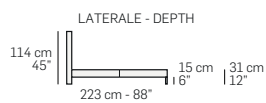

INFO TECNICHE TECHNICAL INFO

GEO

Tutte le dimensioni indicate possono avere una tolleranza del 4%.
All listed dimensions can have a tolerance up to 4%.