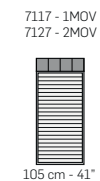

BRIC

VERSIONE CONTENITORE - VERSION STORAGE UNIT