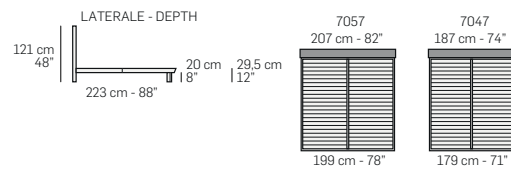

PALLADIO

INFO TECNICHE TECHNICAL INFO

FRONTALE
FRONT

VERSIONE BASE APERTA - VERSION OPEN BASE

PRESTIGE

Tutte le dimensioni indicate possono avere una tolleranza del 4%.
All listed dimensions can have a tolerance up to 4%.